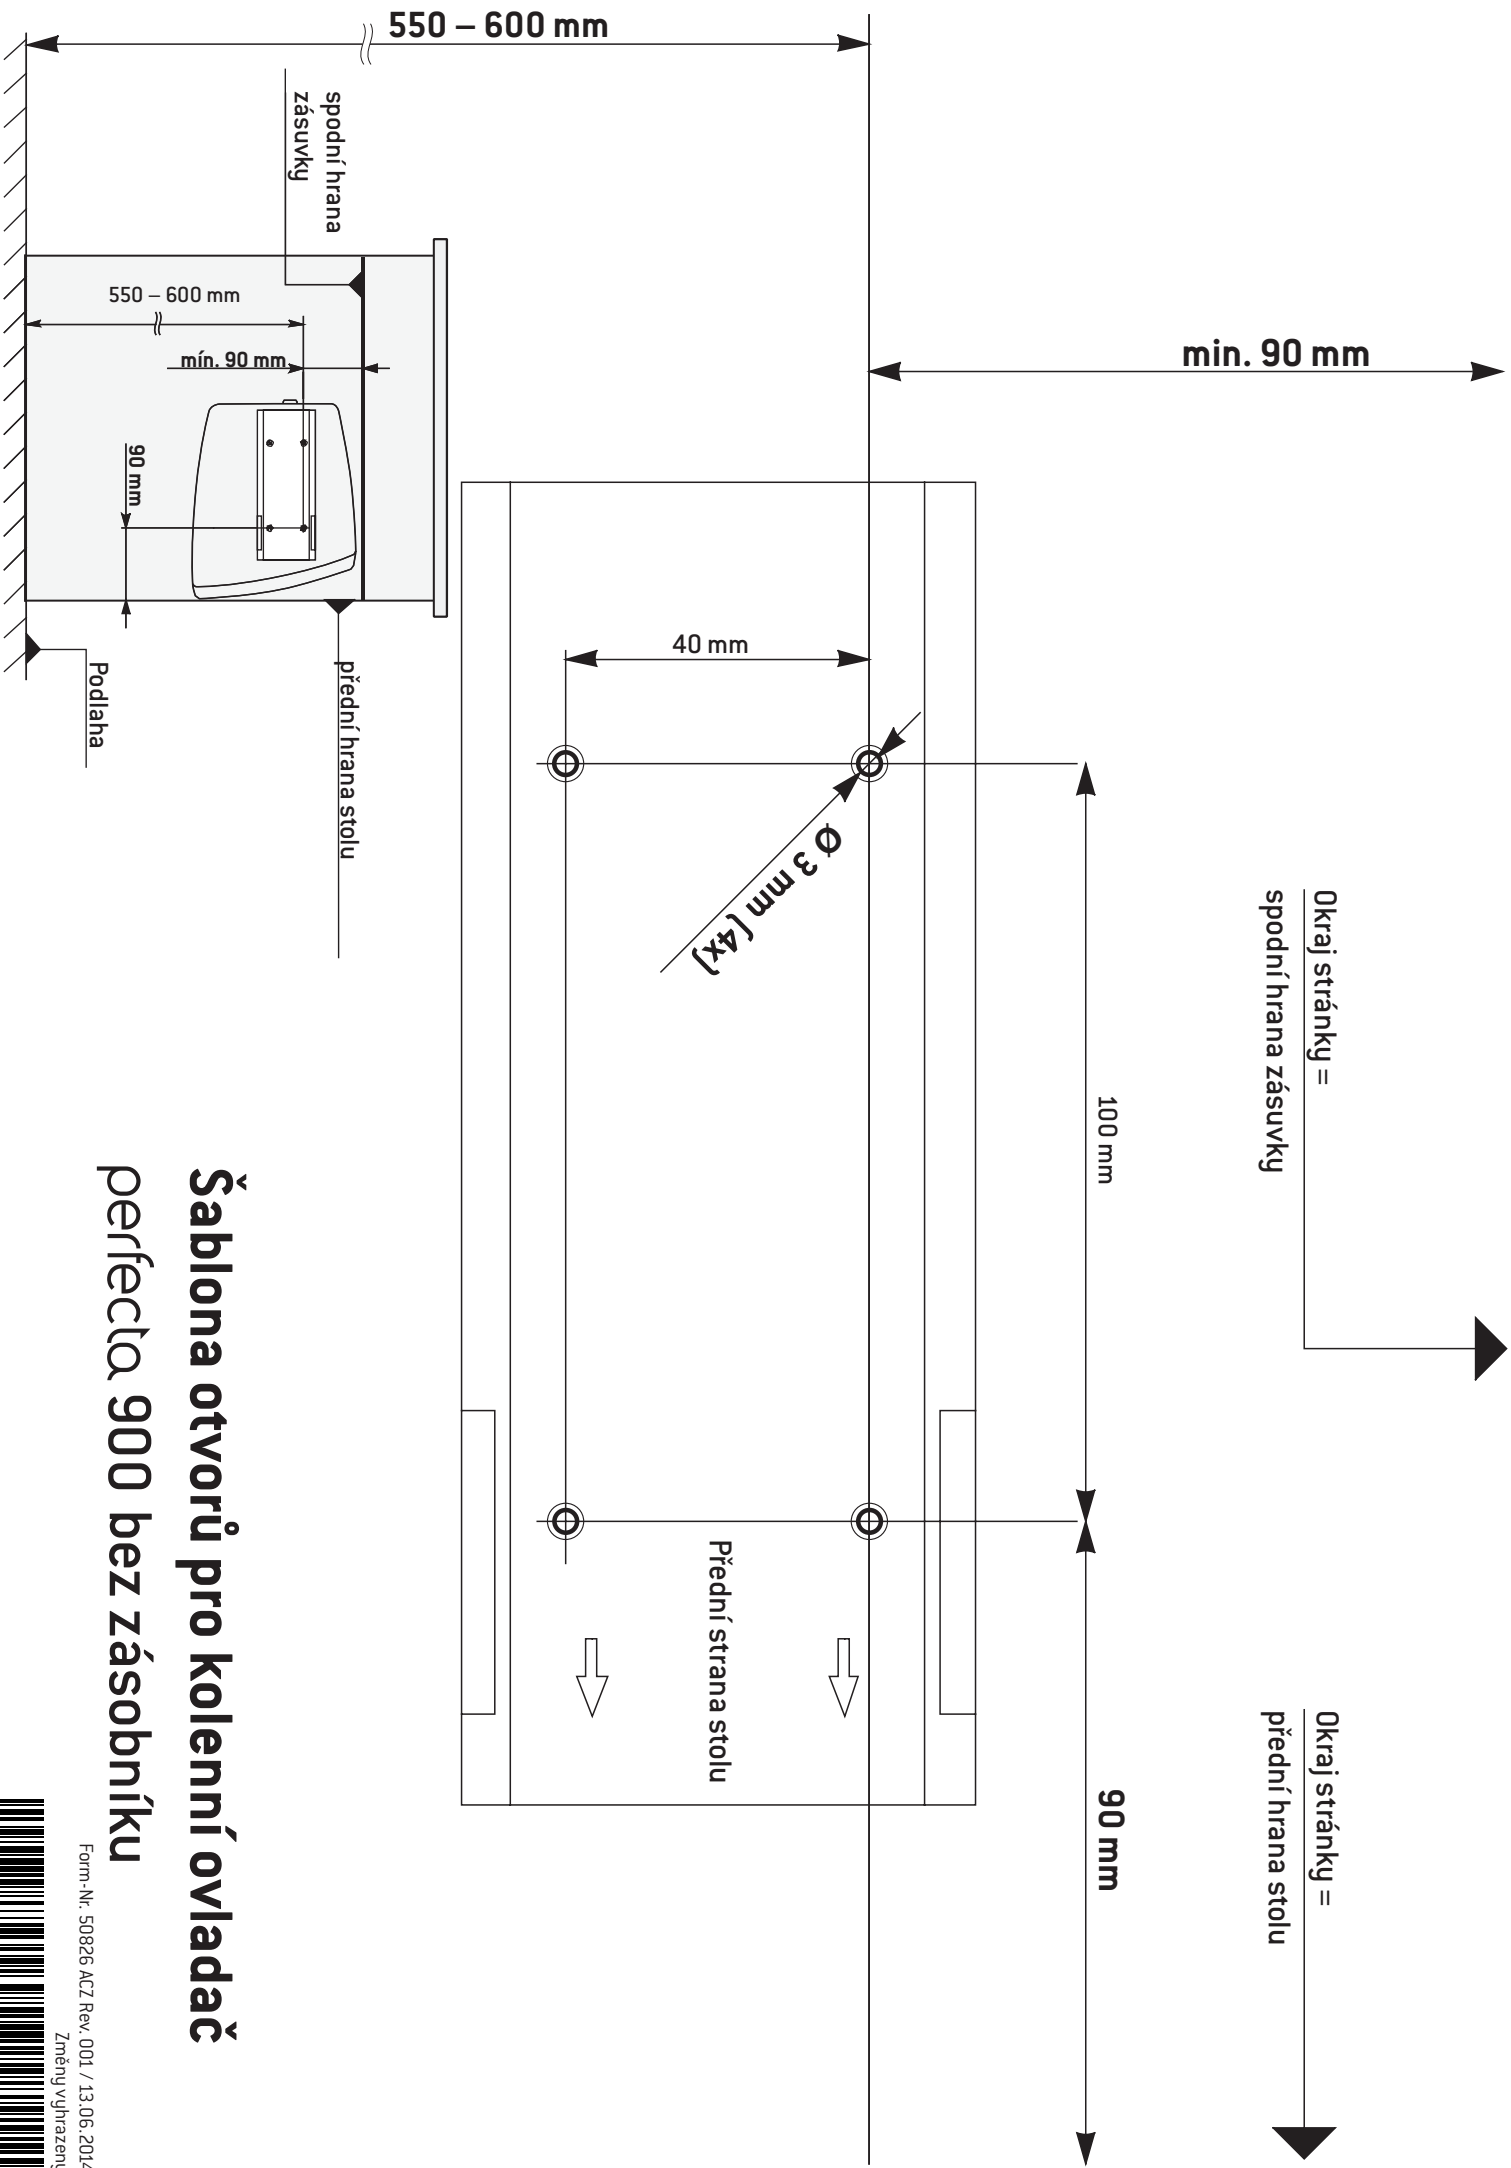

**Šablona otvorů pro kolenní ovladač  
perfecta 900 se zásobníkem**

# Šablona otvorů pro kolenní ovladač perfecta 900 bez zásobníku

Form.-Nr.: 50826 ACZ Rev. 001 / 13.06.2014  
Změny vyhrazeny